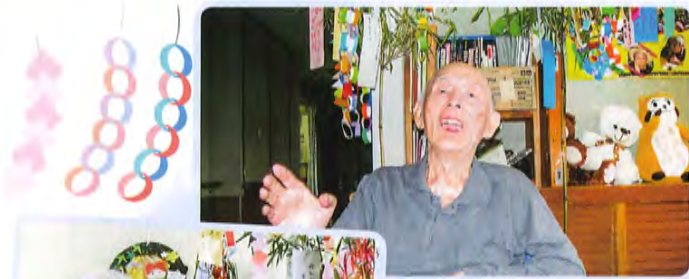

承ご私
り相た
ます
す
が

日頃の様子

綺麗なお花やトウモロコシをたくさん頂きました。綺麗なお花に癒され、トウモロコシは皆様「甘い!」と美味しく頂きました。

恵福園 行事

今年もコロナの流行を受け、園児の皆様との交流会は中止となってしまいましたが、たくさんの飾りを作り、思い思いの願い事を短冊に込め、綺麗に飾る事が出来ました。例年通り、健康や好きな食べ物を願ったりする方が多かったです、コロナの終息を願う方もいらっしゃいました。