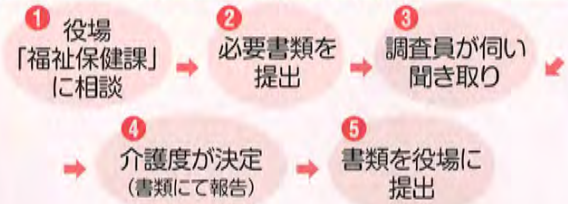

【サービス対象外のもの例】

- 病院受診
- ご本人様以外の分の食事の用意
(同居家族への生活支援、掃除・洗濯・食事など)
- 医療行為(床ずれの処置・洗腸など)
- 送迎など

わからない点など
ご相談下さい。

こんなサービスが
利用できます

身体介護

食事の介助/入浴介助/排泄の介助
服薬の介助/身体整容・洗面の介助
着替えや体位変換 など

生活援助

洗濯/ベッドメイク/衣類の整理補修
掃除/調理/買い物 など

こんなサービスが
利用できます

身体介護

食事の介助/入浴介助/排泄の介助
服薬の介助/身体整容・洗面の介助
着替えや体位変換 など

生活援助

洗濯/ベッドメイク/衣類の整理補修
掃除/調理/買い物 など

* 居宅介護支援事業所 *

要介護1~5の認定を受けた方で介護サービスを利用したい方のご自宅に担当ケアマネージャーが伺って、介護や介護保険についてのご相談や介護サービスの紹介をさせていただきます。

サービス提供までの流れ

要支援の場合

役場
「地域包括支援センター」
のケアマネージャーが担当

要介護の場合

各事業所のケアマネージャー
が担当。この中の事業所の1つ
に津南福祉会の「居宅介護支
援事業所」があります。

介護サービス決定

ケアプラン作成

サービス開始

サービス開始されたら毎月ご自宅に伺って、サービス利用状況の確認や健康状態、ご家族の状況等確認させていただきます。

承ご私
り相た
ます
す
が

日頃の様子

綺麗なお花やトウモロコシをたくさん頂きました。綺麗なお花に癒され、トウモロコシは皆様「甘い!」と美味しく頂きました。

恵福園 行事

今年もコロナの流行を受け、園児の皆様との交流会は中止となってしまいましたが、たくさんの飾りを作り、思い思いの願い事を短冊に込め、綺麗に飾る事が出来ました。例年通り、健康や好きな食べ物を願ったりする方が多かったです、コロナの終息を願う方もいらっしゃいました。