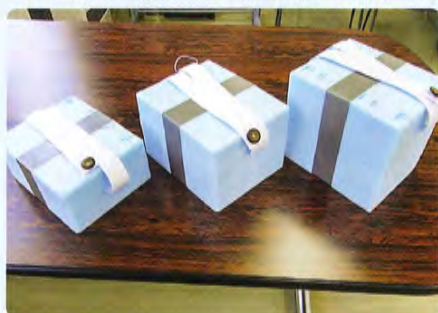

自主製品の紹介

今回はくさの友とアームカバーです。

くさの友は発売して20年を超える工房独自の製品です。この二つの商品は工房だけでなく、ホームマートおおつか様でも販売しております。

くさの友 (草取り用イス)